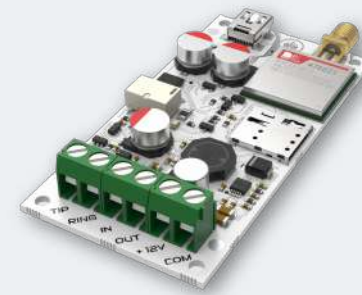

Másodlagos funkció

Távmenedzsment

Végfelhasználó

MQTT

Puloware Cloud

WEB

Telepítő

Átjelzők klasszikus riasztókhoz

4G (LTE) hálózatra
SIA DC-09 kommunikációval

SC-GPRS 4G

SuperLink 4G

SC-4G

SINGULAR W4G

Hálózati kapcsolat	4G	4G	4G	WiFi + 4G
Analóg telefonvonal a riasztókhöz	✓	✓	✓	✓
Kontaktus bemenetek	2	1	2	-
Relé kimenetek	-	1	-	2
Sorosport a riasztók távoli eléréséhez	-	-	✓	✓
Felhő alapú távmenedzsment WEB felületről	✓	✓	✓	✓
Mobil alkalmazás lehetősége	-	✓	-	✓
Távfelügyeleti vevő kapcsolat SIA DC-09	2	2	2	2
Ügyfélazonosító kicserélésének lehetősége	✓	✓	✓	✓
Adatforgalmi monitoring a SIM kártyához	✓	✓	✓	✓
USB kapcsolat	✓	✓	✓	✓
Extra felügyeleti áramkör	✓	✓	✓	✓
Teljes körű garancia	24 hónap	24 hónap	24 hónap	24 hónap

Átjelzők kiemelt biztonsági szintel

4G (LTE) hálózatra
SIA DC-09 kommunikációval

SC-4G DS

D-COM

Hálózati kapcsolat	2 x 4G	4G + Ethernet
Analóg telefonvonal a riasztókhoz	✓	✓
Kontaktus bemenetek	2	4
Relé kimenetek	-	2
Sorosport a riasztók távoli eléréséhez	-	✓
Felhő alapú távmenedzsment WEB felületről	✓	✓
Mobil alkalmazás lehetősége	-	-
Távfelügyeleti vevő kapcsolat SIA DC-09	2	2
Ügyfélazonosító kicserélésének lehetősége	✓	✓
Adatforgalmi monitoring a SIM kártyához	✓	✓
USB kapcsolat	✓	✓
Extra felügyeleti áramkör	✓	✓
Teljes körű garancia	24 hónap	24 hónap