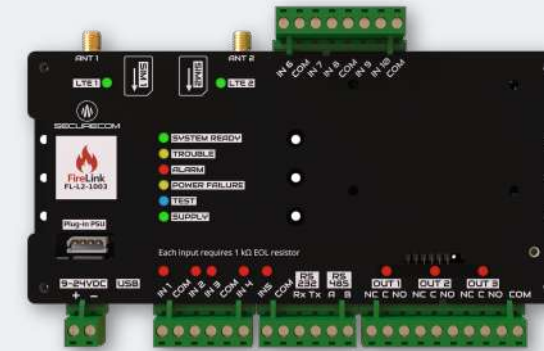

4G (LTE) hálózatra
SIA DC-09 kommunikációval

SC-GPRS 4G

SuperLink 4G

SC-4G

SINGULAR W4G

Hálózati kapcsolat	4G	4G	4G	WiFi + 4G
Analóg telefonvonal a riasztókhöz	✓	✓	✓	✓
Kontaktus bemenetek	2	1	2	-
Relé kimenetek	-	1	-	2
Sorosport a riasztók távoli eléréséhez	-	-	✓	✓
Felhő alapú távmenedzsment WEB felületről	✓	✓	✓	✓
Mobil alkalmazás lehetősége	-	✓	-	✓
Távfelügyeleti vevő kapcsolat SIA DC-09	2	2	2	2
Ügyfélazonosító kicserélésének lehetősége	✓	✓	✓	✓
Adatforgalmi monitoring a SIM kártyához	✓	✓	✓	✓
USB kapcsolat	✓	✓	✓	✓
Extra felügyeleti áramkör	✓	✓	✓	✓
Teljes körű garancia	24 hónap	24 hónap	24 hónap	24 hónap

Átjelzők kiemelt biztonsági szintel

4G (LTE) hálózatra
SIA DC-09 kommunikációval

SC-4G DS

D-COM

Hálózati kapcsolat	2 x 4G	4G + Ethernet
Analóg telefonvonal a riasztókhoz	✓	✓
Kontaktus bemenetek	2	4
Relé kimenetek	-	2
Sorosport a riasztók távoli eléréséhez	-	✓
Felhő alapú távmenedzsment WEB felületről	✓	✓
Mobil alkalmazás lehetősége	-	-
Távfelügyeleti vevő kapcsolat SIA DC-09	2	2
Ügyfélazonosító kicserélésének lehetősége	✓	✓
Adatforgalmi monitoring a SIM kártyához	✓	✓
USB kapcsolat	✓	✓
Extra felügyeleti áramkör	✓	✓
Teljes körű garancia	24 hónap	24 hónap

Távfelügyeleti átjelzők tűzjelző központokhoz

4G (LTE) hálózatra
SIA DC-09 kommunikációval

**FireLink
FL-L2E-0503**

**FireLink
FL-L2-1003**

Hálózati kapcsolat	2 x 4G + Ethernet	4G + Ethernet
Kontaktus bemenetek	5 (EOL)	10 (EOL)
Relé kimenetek	3	3
RS-485 Modbus RTU	✓	✓
Kezelő + hangjelző	✓	-
Felhő alapú távmenedzsment WEB felületről	✓	✓
Távfelügyeleti vevő kapcsolat SIA DC-09	2	2
MQTT 5.0 kommunikáció	✓	✓
Adatforgalmi monitoring SIM kártyához	✓	✓
USB kapcsolat	✓	✓
Extra felügyeleti áramkör	✓	✓
Dobozolt KIT változatban tápegységgel *	✓	✓
Teljes körű garancia	24 hónap	24 hónap

* a KIT változat más termékazonosítóval szerepel

PULOWARE Cloud

PULOWARE Cloud

Távdiagnosztika

- Átjelző állapotfigyelése
- SIM adatforgalmi monitor
- Riasztó kommunikációja
- Távfelügyeleti kommunikáció
- Eszköz és SIM alapú keresés