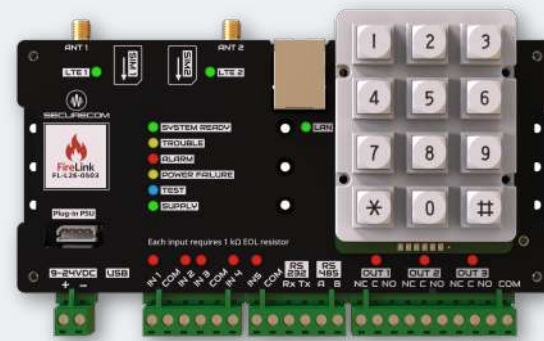

4G (LTE) hálózatra
SIA DC-09 kommunikációval

SC-GPRS 4G

SuperLink 4G

SC-4G

SINGULAR W4G

Hálózati kapcsolat	4G	4G	4G	WiFi + 4G
Analóg telefonvonal a riasztókhöz	✓	✓	✓	✓
Kontaktus bemenetek	2	1	2	-
Relé kimenetek	-	1	-	2
Sorosport a riasztók távoli eléréséhez	-	-	✓	✓
Felhő alapú távmenedzsment WEB felületről	✓	✓	✓	✓
Mobil alkalmazás lehetősége	-	✓	-	✓
Távfelügyeleti vevő kapcsolat SIA DC-09	2	2	2	2
Ügyfélazonosító kicserélésének lehetősége	✓	✓	✓	✓
Adatforgalmi monitoring a SIM kártyához	✓	✓	✓	✓
USB kapcsolat	✓	✓	✓	✓
Extra felügyeleti áramkör	✓	✓	✓	✓
Teljes körű garancia	24 hónap	24 hónap	24 hónap	24 hónap

Átjelzők kiemelt biztonsági szintel

4G (LTE) hálózatra
SIA DC-09 kommunikációval

SC-4G DS

D-COM

Hálózati kapcsolat	2 x 4G	4G + Ethernet
Analóg telefonvonal a riasztókhoz	✓	✓
Kontaktus bemenetek	2	4
Relé kimenetek	-	2
Sorosport a riasztók távoli eléréséhez	-	✓
Felhő alapú távmenedzsment WEB felületről	✓	✓
Mobil alkalmazás lehetősége	-	-
Távfelügyeleti vevő kapcsolat SIA DC-09	2	2
Ügyfélazonosító kicserélésének lehetősége	✓	✓
Adatforgalmi monitoring a SIM kártyához	✓	✓
USB kapcsolat	✓	✓
Extra felügyeleti áramkör	✓	✓
Teljes körű garancia	24 hónap	24 hónap

Távfelügyeleti átjelzők tűzjelző központokhoz

4G (LTE) hálózatra
SIA DC-09 kommunikációval

**FireLink
FL-L2E-0503**

**FireLink
FL-L2-1003**

Hálózati kapcsolat	2 x 4G + Ethernet	4G + Ethernet
Kontaktus bemenetek	5 (EOL)	10 (EOL)
Relé kimenetek	3	3
RS-485 Modbus RTU	✓	✓
Kezelő + hangjelző	✓	-
Felhő alapú távmenedzsment WEB felületről	✓	✓
Távfelügyeleti vevő kapcsolat SIA DC-09	2	2
MQTT 5.0 kommunikáció	✓	✓
Adatforgalmi monitoring SIM kártyához	✓	✓
USB kapcsolat	✓	✓
Extra felügyeleti áramkör	✓	✓
Dobozolt KIT változatban tápegységgel *	✓	✓
Teljes körű garancia	24 hónap	24 hónap

* a KIT változat más termékazonosítóval szerepel

PULOWARE Cloud

PULOWARE Cloud

Távdiagnosztika

- Átjelző állapotfigyelése
- SIM adatforgalmi monitor
- Riasztó kommunikációja
- Távfelügyeleti kommunikáció
- Eszköz és SIM alapú keresés